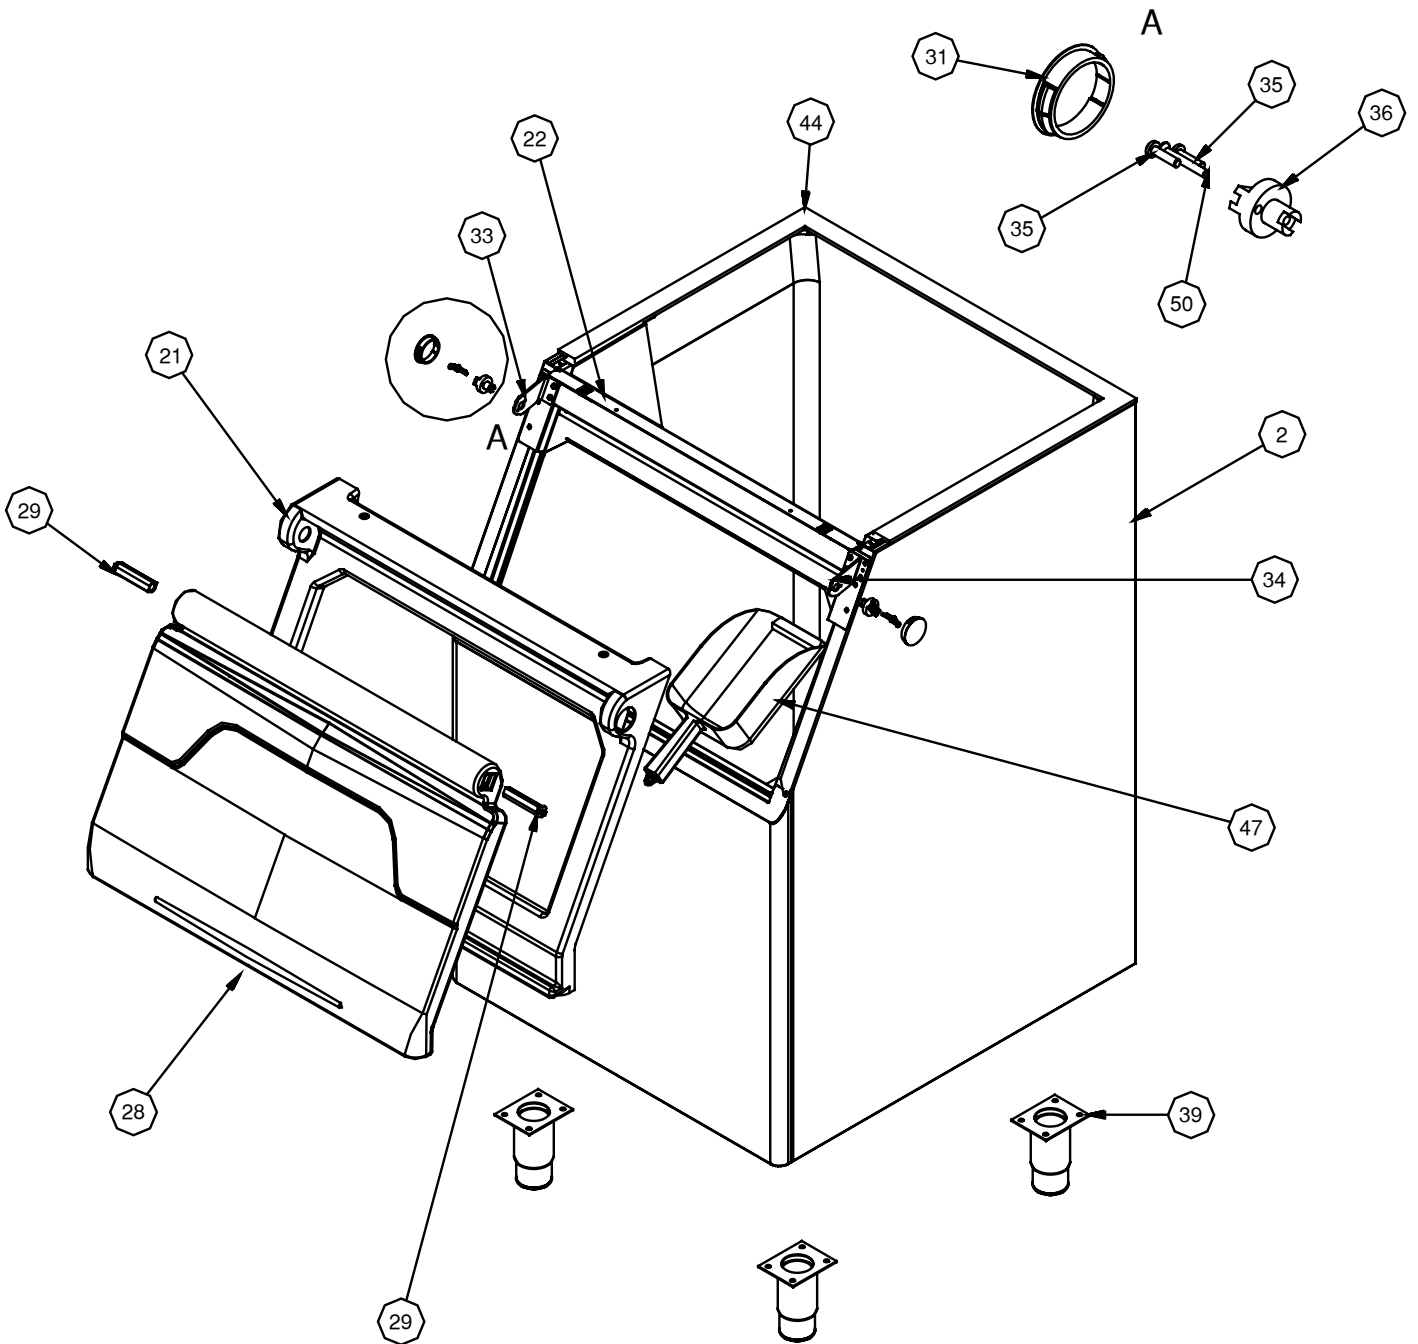

R 190

R 190

ITEM NO POS. NO REP. NO REF. NO	PART NO CODICE REFERENCE STUECK NR	DESCRIPTION	DESCRIZIONE	DESIGNATION	BESCHREIBUNG
21	CM 25702986	PLASTIC BIN DOOR FRAME	CORNICE SPORTELLO	ENCADREMENT PORTE CABINE	SORTIERFACH-TÜRRAHMEN
22	CM 81460559	UPPER METAL BRACKET	TELAIO SPORTELLO/SCIVOLO	SUPPORT TOLE INOX/DEFLECTEUR	VORDERER METALLHALTEWINKEL
28	CM 25702981	BIN DOOR	SPORTELLO	PORTE CABINE	TÜR
29	CM 25702856	HINGE	CERNIERA	CERNIERE	SCHARNIER
31	CM 19690418	PLUG	TAPPO	BOUCHON	STECKER
33	CM 25702945	BIN DOOR LEFT HINGE BRKT	SUPPORTO CERNIERE SX	SUPPORT CHERNIERE GAUCHE	SCHARNIER-HALTEWINKEL, LINKS
34	CM 25702944	BIN DOOR RIGHT HINGE BRKT	SUPPORTO CERNIERE DX	SUPPORT CHERNIERE DROITE	SCHARNIER-HALTEWINKEL, RECHTE
35	CM 12726408	SCREW	VITE	VIS	SCHRAUBE
36	CM 25702875	HINGE HOLDER	BOCCOLA BLOCCAGGIO CERNIERA	BAGUE	BUCHSE
39	CM 81502140	LEG+SOCKET	MANICOTTO PIEDINO	MANCHON À VIS	VERBINDUNGSMUFFE DER FÜSSE
44	CM 25702943	GASKET	GUARNIZIONE	JOINT	DICHTUNG
47	CM 19500101	SCOOP	PALETTA	SCOOP	SCOOP
50	CM 12901904	SCREW	VITE	VIS	SCHRAUBE