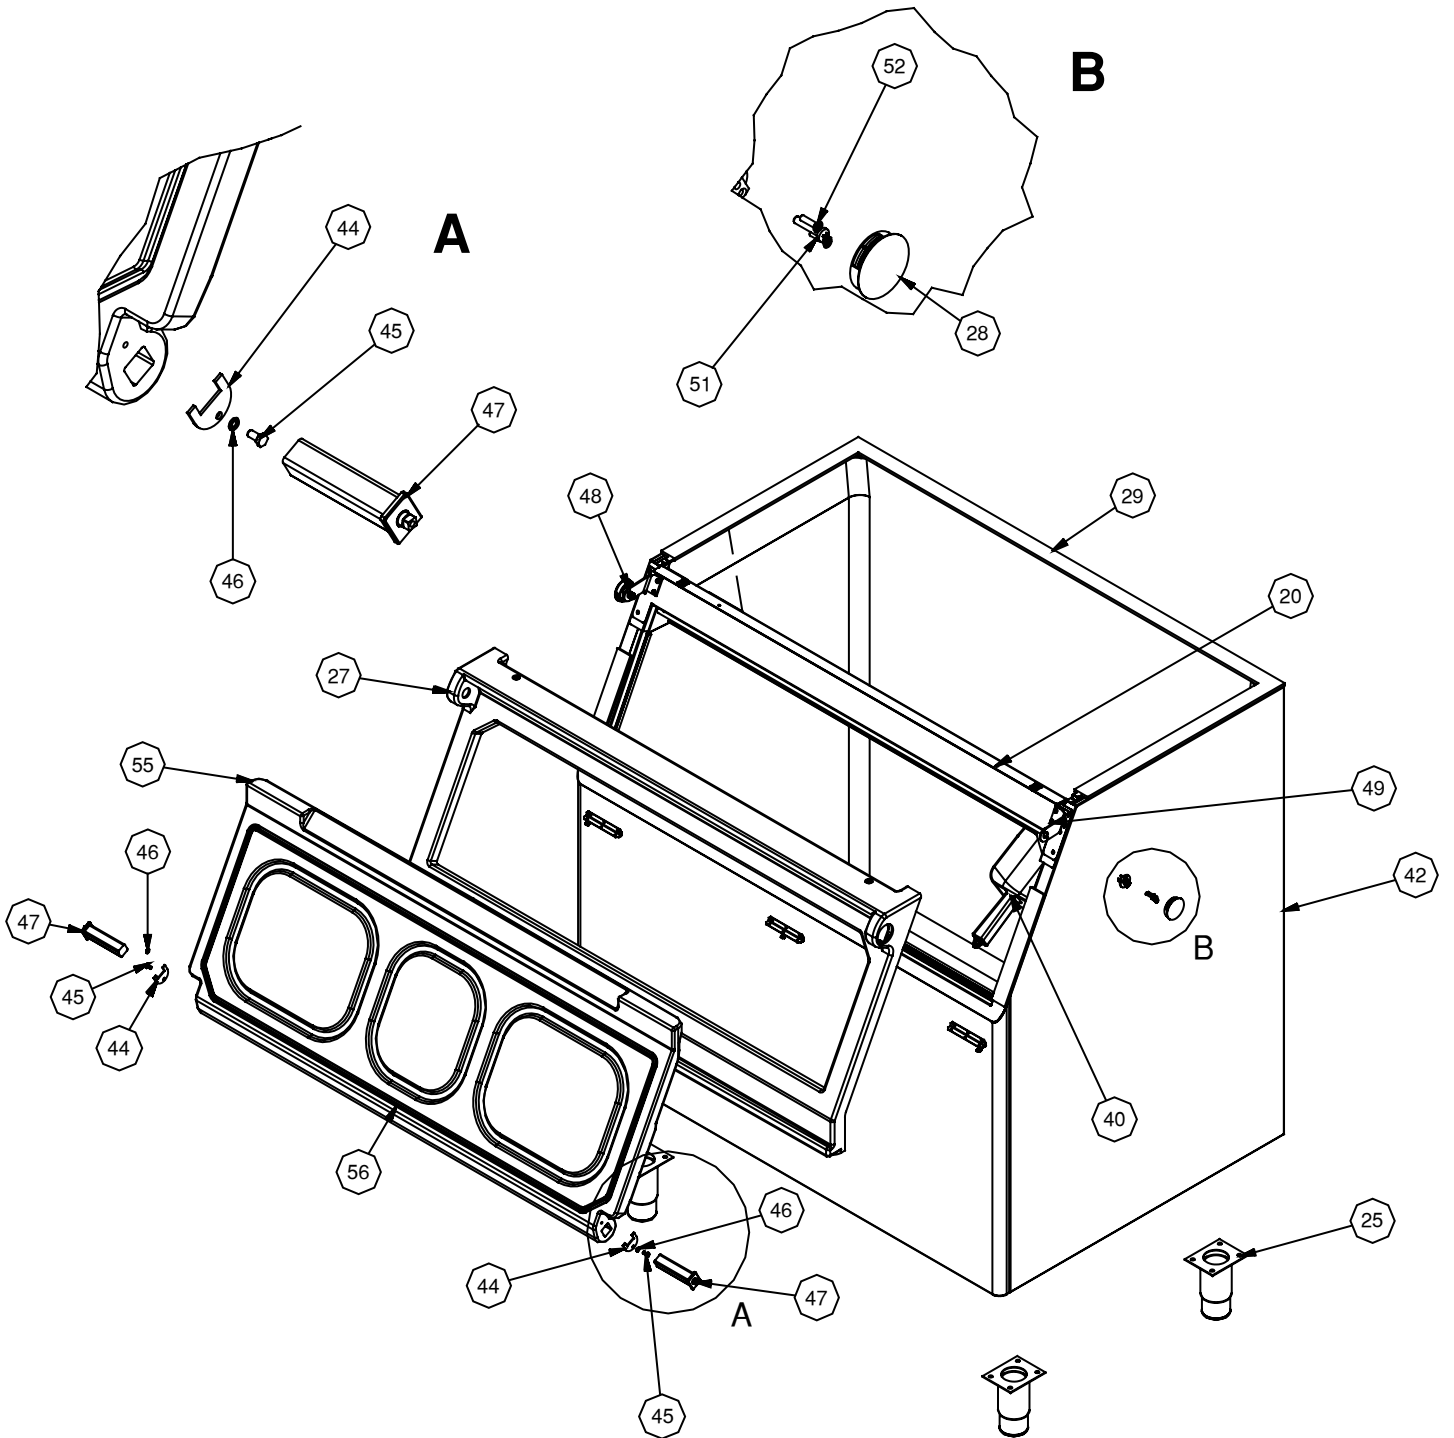

R 300

R 300

ITEM NO POS. NO REP. NO REF. NO	PART NO CODICE REFERENCE STUECK NR	DESCRIPTION	DESCRIZIONE	DESIGNATION	BESCHREIBUNG
20	CM 81460555	S.S. UPPER BIN DOOR FRAME	ASS. SUPPORTO FRONTALE	ENS. SUPPORT ACIER INOX	VORDERER METALLHALTEWINKEL
25	CM 81502140	LEG+SOCKET	MANICOTTO PIEDINO	MANCHON À VIS	VERBINDUNGSMUFFE DER FÜSSE
27	CM 25702988	BIN DOOR FRAME	CORNICE SPORTELLO	ENCADREMENT PORTE CABINE	SORTIERFACH-TÜRRAHMEN
28	CM 19690418	PLUG	TAPPO	BOUCHON	STECKER
29	CM 25702879	GASKET	GUARNIZIONE	GARNITURE	DICTUNG
40	02000540 01	SCOOP	PALETTA	SCOOP	SCOOP
44	CM 25702939	HINGE HOLDER	BLOCCO CERNIERA	BLOCKAGE CERNIERE	SCHARNIER-HALTER
45	CM 12788801	SCREW	VITE	VIS	SCHRAUBE
46	CM 12581502	LOCKWASHER	RONDELLA SPACCATA	RONDELLE	FEDERRING
47	CM 25702938	HINGE	CERNIERA	CERNIERE	SCHARNIER
48	CM 25702942	HINGE HOLDER LEFT	SUPPORTO SX	SUPPORT CERNIERE GAUCHE	HALTEWINKEL
49	CM 25702941	HINGE HOLDER RIGHT	SUPPORTO DX	SUPPORT CERNIERE DROITE	HALTEWINKEL
51	CM 12727748	SCREW	VITE	VIS	SCHRAUBE
52	CM 12901903	SCREW	VITE	VIS	SCHRAUBE
55	CM 25702983	BIN DOOR ASSY	ASS. SPORTELLO	ENS. PORTE CABINE	TÜR
56	CM 19550126	GASKET	GUARNIZIONE	GARNITURE	DICHTUNG