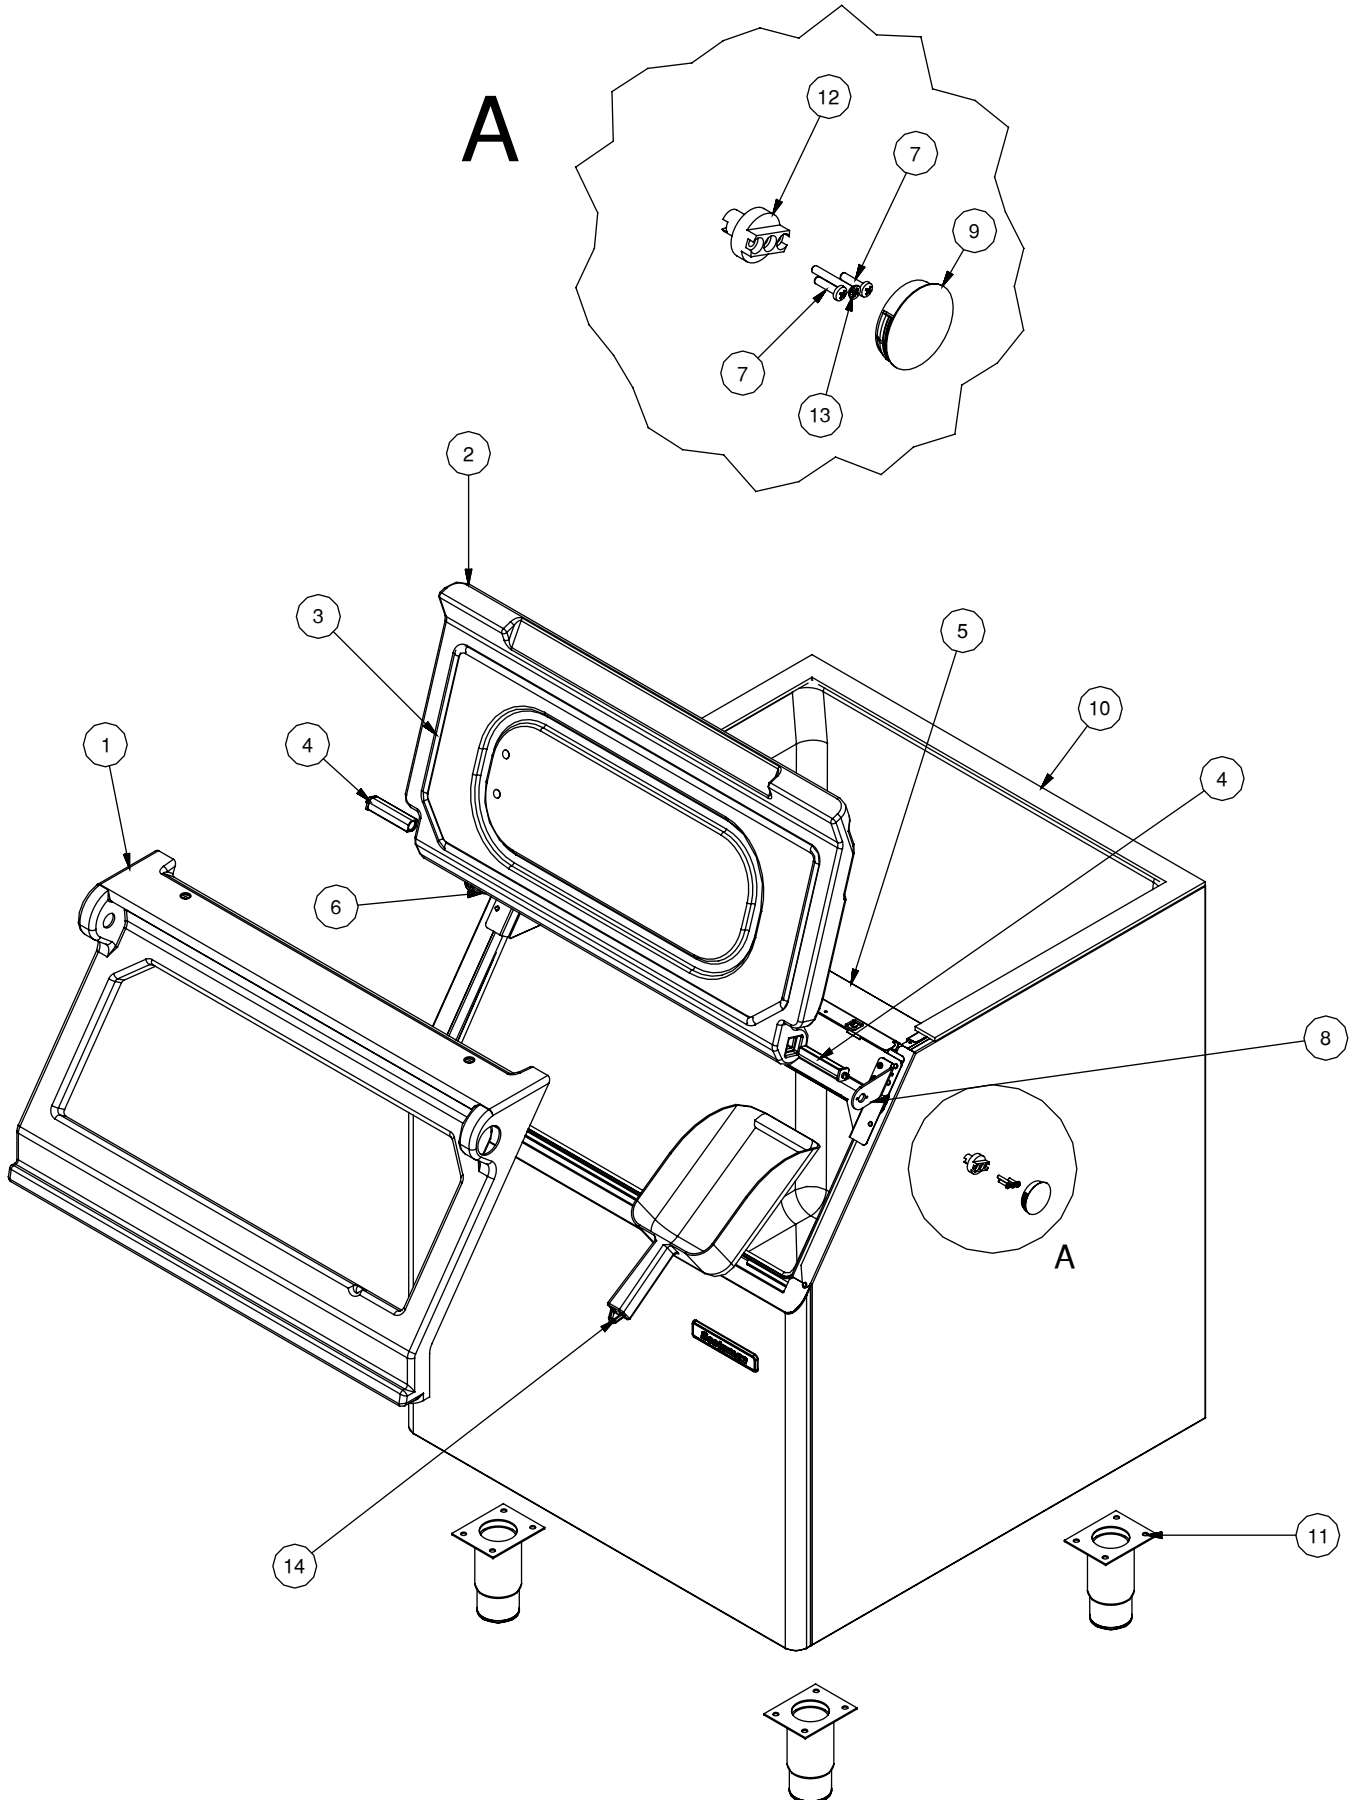

R 150

R 150

ITEM NO POS. NO REP. NO REF. NO	PART NO CODICE REFERENCE STUECK NR	DESCRIPTION	DESCRIZIONE	DESIGNATION	BESCHREIBUNG
1	CM 25702958	BIN DOOR FRAME	CORNICE SPORTELLO	ENCADREMENT PORTE CABINE	SORTIERFACH-TÜRRAHMEN
2	CM 25702953	BIN DOOR	SPORTELLO	PORTE CABINE	TÜR
3	CM 25702907	BIN DOOR GASKET	GUARNIZIONE PORTA	GARNITURE PORTE CABINE	DICTUNG
4	CM 25702856	HINGE	CERNIERA	CERNIERE	SCHARNIER
5	CM 81460552	UPPER METAL BRACKET & DEFLEC.	TELAIO SPORTELLO/SCIVOLO	SUPPORT TOLE INOX/DEFLECTEUR	VORDERER METALLHALTEWINKEL
6	CM 25702894	HINGE BRKT, LEFT	SUPPORTO CERNIERA SX	SUPPORT CHERNIERE GAUCHE	SCHARNIER-HALTEWINKEL, LINKS
7	CM 12726408	SCREW	VITE	VIS	SCHRAUBE
8	CM 25702893	HINGE BRKT, RIGHT	SUPPORTO CERNIERA DX	SUPPORT CHERNIERE DROITE	SCHARNIER-HALTEWINKEL, RECHTE
9	CM 19690418	PLUG	TAPPO	BOUCHON	STECKER
10	CM 19550104	GASKET	GUARNIZIONE	JOINT	DICHTUNG
11	CM 81502140	LEG+SOCKET	MANICOTTO PIEDINO	MANCHON À VIS	VERBINDUNGSMUFFE DER FÜSSE
12	CM 25702875	HINGE HOLDER	BOCCOLA BLOCCAGGIO CERNIERA	BAGUE	BUCHSE
13	CM 12901904	SCREW	VITE	VIS	SCHRAUBE
14	02000540 01	SCOOP	PALETTA	SCOOP	SCOOP