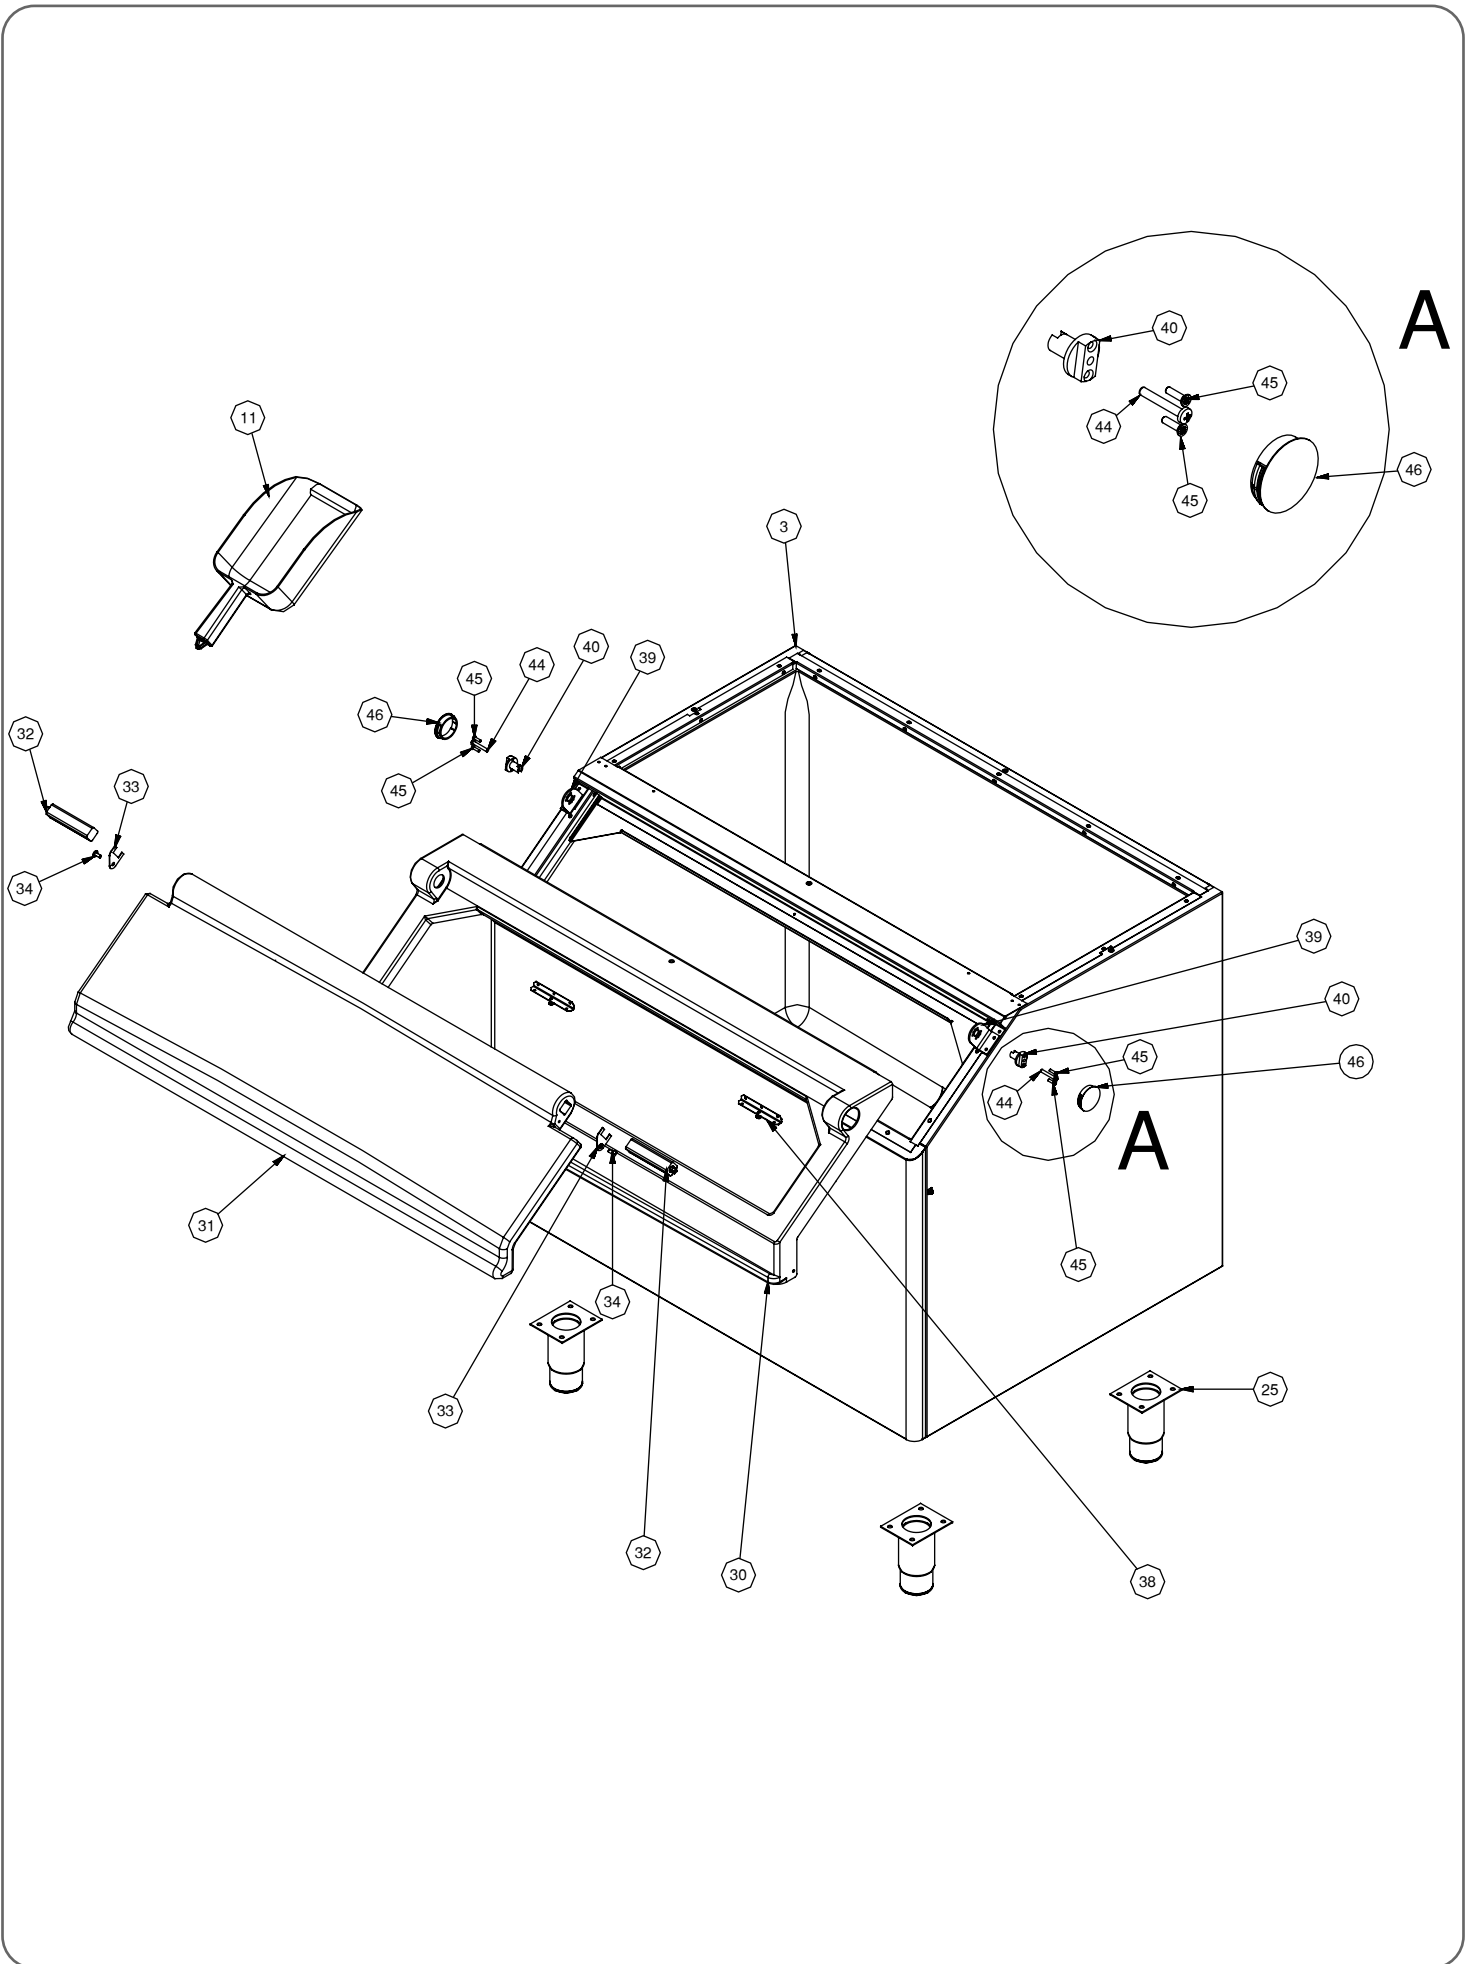

R 250

R 250

ITEM NO POS. NO REP. NO REF. NO	PART NO CODICE REFERENCE STUECK NR	DESCRIPTION	DESCRIZIONE	DESIGNATION	BESCHREIBUNG
11	02000540 01	SCOOP	PALETTA	SCOOP	SCOOP
25	CM 81502140	LEG+SOCKET	MANICOTTO PIEDINO	MANCHON À VIS	VERBINDUNGSMUFFE DER FÜSSE
30	CM 25702987	BIN DOOR FRAME	CORNICE SPORTELLO	ENCADREMENT PORTE CABINE	SORTIERFACH-TÜRRAHMEN
31	CM 25702982	BIN DOOR ASSY	ASS. SPORTELLO	ENS. PORTE CABINE	TÜR
32	CM 25702938	HINGE	CERNIERA	CERNIERE	SCHARNIER
33	CM 25702939	HINGE HOLDER	BLOCCO CERNIERA	BLOCKAGE CERNIERE	SCHARNIER-HALTER
34	CM 12776611	SCREW M5X12 MM	VITE M5X12 MM	VIS M5X12 MM	SCHRAUBE M5X12 MM
38	CM 25702855	BIN DOOR FRAME HOLDER	SUPPORTO CORNICE SPORTELLO	SUPPORT ENCAD. PORTE CABINE	BIN TÜR RAHMENHALTER
39	CM 25702960	HINGE BRACKET	SUPPORTO CERNIERE	SUPPORT CHERNIERE	SCHARNIER-HALTEWINKEL
40	CM 25702959	HINGE HOLDER	BOCCOLA BLOCCAGGIO CERNIERA	BAGUE	BUCHSE
44	CM 12727785	SCREW M5X35 MM	VITE M5X35 MM	VIS M5X35 MM	SCHRAUBE M5X35 MM
45	CM 12901903	SCREW	VITE	VIS	SCHRAUBE
46	CM 19690418	PLUG	TAPPO	BOUCHON	STECKER