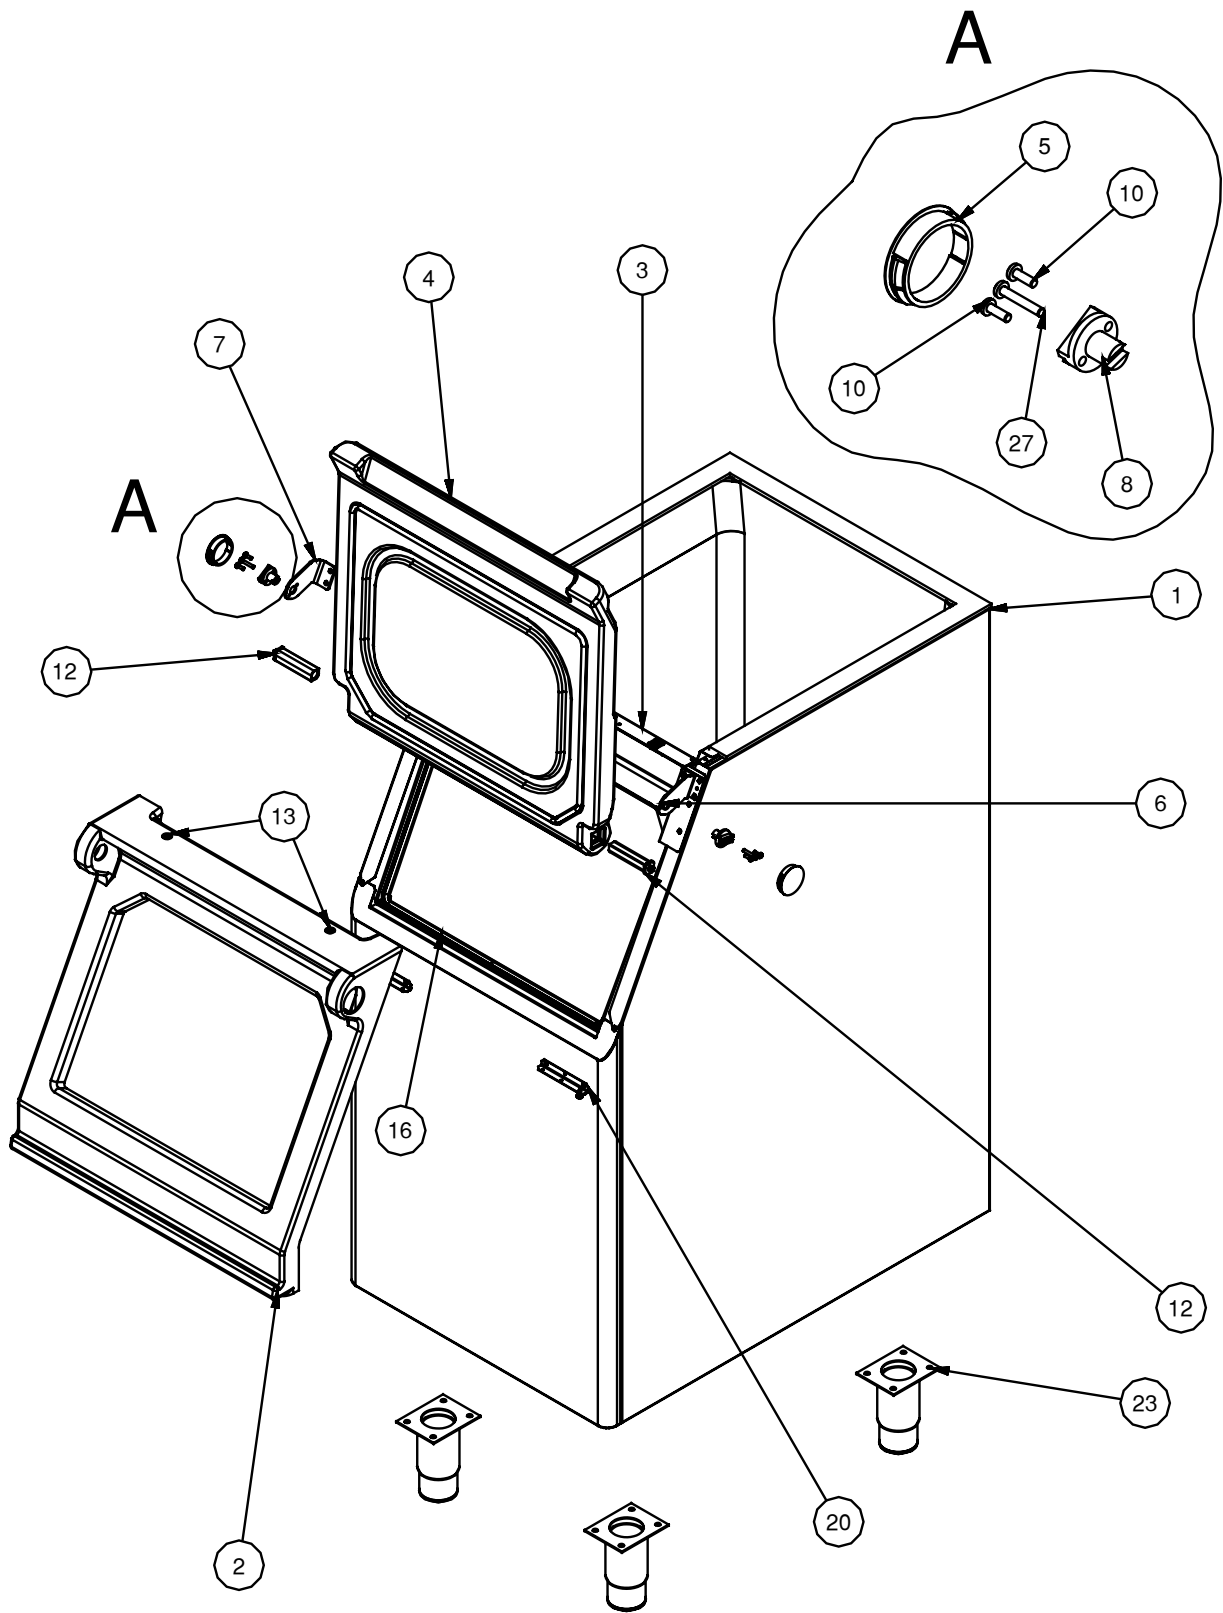

R 130

R 130

ITEM NO POS. NO REP. NO REF. NO	PART NO CODICE REFERENCE STUECK NR	DESCRIPTION	DESCRIZIONE	DESIGNATION	BESCHREIBUNG
2	CM 25702974	PLASTIC BIN DOOR FRAME	CORNICE SPORTELLO	ENCADREMENT PORTE CABINE	SORTIERFACH-TÜRRAHMEN
3	CM 81460562	UPPER METAL BRACKET	TELAIO SPORTELLO/SCIVOLO	SUPPORT TOLE INOX/DEFLECTEUR	VORDERER METALLHALTEWINKEL
4	CM 25702980	BIN DOOR	SPORTELLO	PORTE CABINE	TÜR
5	CM 19690418	PLUG	TAPPO	BOUCHON	STECKER
6	CM 25702944	BIN DOOR RIGHT HUNGE BRKT	SUPPORTO CERNIERE DX	SUPPORT CHERNIERE DROITE	SCHARNIER-HALTEWINKEL, RECHTE
7	CM 25702945	BIN DOOR LEFT HINGE BRKT	SUPPORTO CERNIERE SX	SUPPORT CHERNIERE GAUCHE	SCHARNIER-HALTEWINKEL, LINKS
8	CM 25702875	HINGE HOLDER	BOCCOLA BLOCCAGGIO CERNIERA	BAGUE	BUCHSE
10	CM 12768410	SCREW	VITE	VIS	SCHRAUBE
12	CM 25702856	HINGE	CERNIERA	CHERNIERE	SCHARNIER
13	CM 12776601	SCREW M4X10	VITE M4X10	VIS M4X10	SCHRAUBE M4X10
16	CM 25702962	GASKET	GUARNIZIONE	GARNITURE	DICHTUNG
20	CM 25702855	BIN DOOR FRAME HOLDER	SUPPORTO CORNICE SPORTELLO	SUPPORT ENCAD. PORTE CABINE	BIN TÜR RAHMENHALTER
23	CM 81502140	LEG+SOCKET	MANICOTTO PIEDINO	MANCHON À VIS	VERBINDUNGSMUFFE DER FÜSSE
27	CM 12727200	SCREW M4X25	VITE M4X25	VIS M4X25	SCHRAUBE M4X25