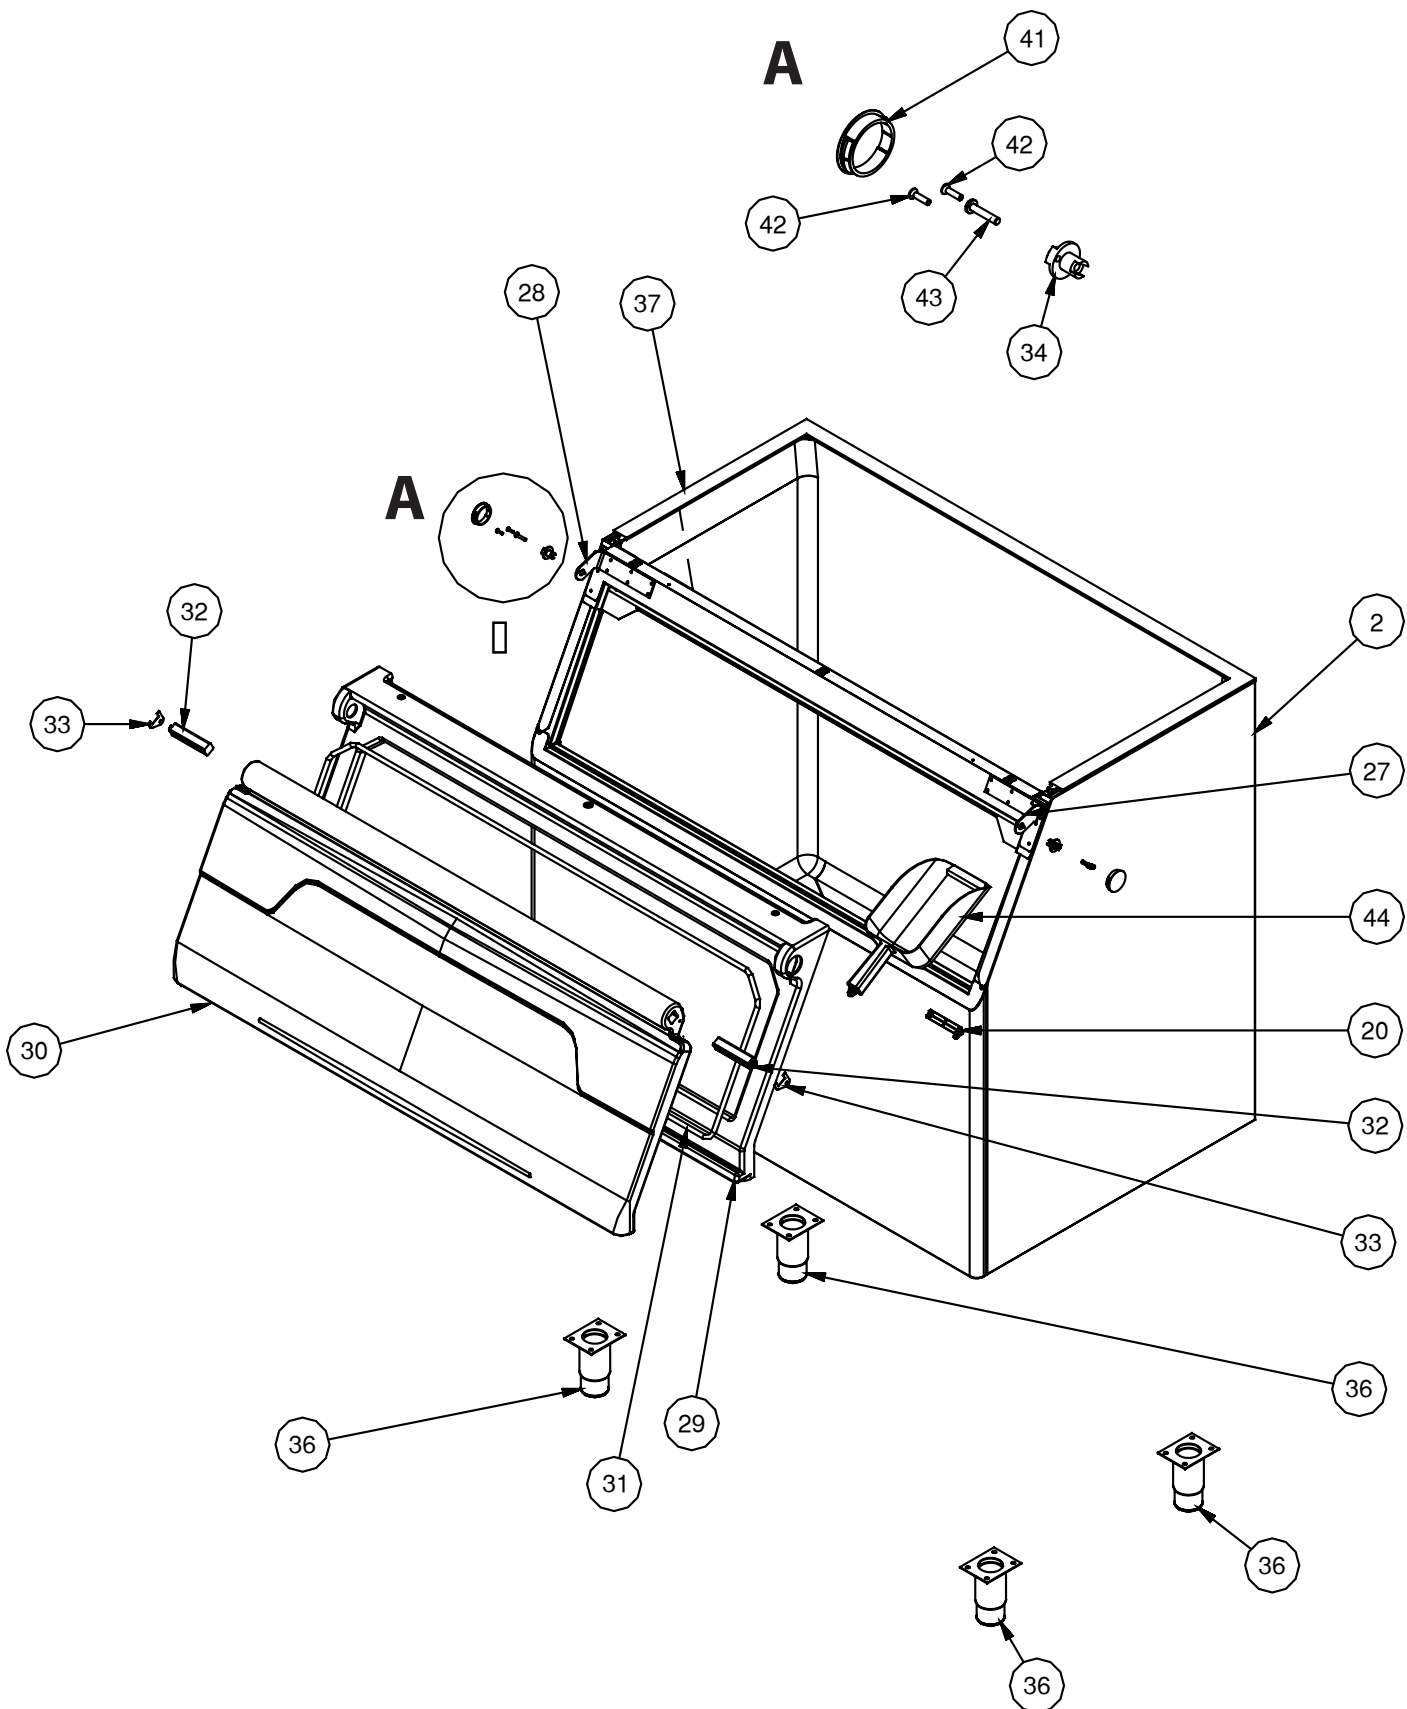

R 400

R 400

ITEM NO POS. NO REP. NO REF. NO	PART NO CODICE REFERENCE STUECK NR	DESCRIPTION	DESCRIZIONE	DESIGNATION	BESCHREIBUNG
20	CM 25702855	BIN DOOR FRAME HOLDER	SUPPORTO CORNICE SPORTELLO	SUPPORT ENCADR. PORTE CABINE	BIN TÜR RAHMENHALTER
27	CM 25702941	HINGE HOLDER RIGHT	SUPPORTO DX	SUPPORT CERNIERE DROITE	HALTEWINKEL
28	CM 25702942	HINGE HOLDER LEFT	SUPPORTO SX	SUPPORT CERNIERE GAUCHE	HALTEWINKEL
29	CM 25702984	PLASTIC BIN DOOR FRAME	CORNICE SPORTELLO	ENCADREMENT PORTE CABINE	SORTIERFACH-TÜRRAHMEN
30	CM 25702989	BIN DOOR	SPORTELLO	PORTE CABINE	TÜR
31	CM 25702924	GASKET	GUARNIZIONE	GARNITURE	DICHTUNG
32	CM 25702938	HINGE	CERNIERA	CERNIERE	SCHARNIER
33	CM 25702939	HINGE HOLDER	BLOCCO CERNIERA	BLOCKAGE CERNIERE	SCHARNIER-HALTER
34	CM 25702940	HINGE HOLDER	BOCCOLA BLOCCAGGIO CERNIERA	BAGUE	BUCHSE
36	CM 81502140	LEG+SOCKET	MANICOTTO PIEDINO	MANCHON À VIS	VERBINDUNGSMUFFE DER FÜSSE
41	CM 19690418	PLUG	TAPPO	BOUCHON	STECKER
42	CM 12901903	SCREW	VITE	VIS	SCHRAUBE
43	CM 12727748	SCREW	VITE	VIS	SCHRAUBE
44	02000540 01	SCOOP	PALETTA	SCOOP	SCOOP