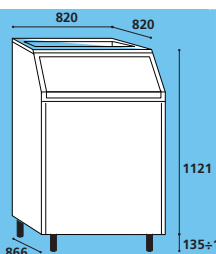

Capacità contenitore Kg
Bin Capacity Kg
Behälterkapazität Kg
Capacité bac de conservation Kg

243

R 250