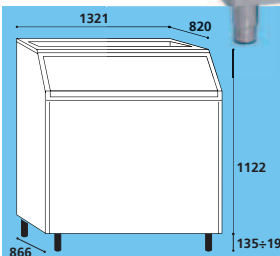

R 400

Capacità contenitore Kg
Bin Capacity Kg
Behälterkapazität Kg
Capacité bac de conservation Kg

478