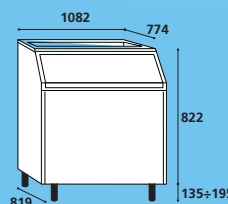

Capacità contenitore Kg
Bin Capacity Kg
Behälterkapazität Kg
Capacité bac de conservation Kg

252