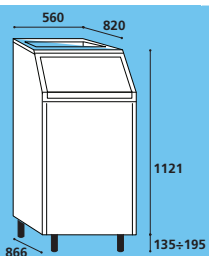

R 130

Capacità contenitore Kg
Bin Capacity Kg
Behälterkapazität Kg
Capacité bac de conservation Kg

168