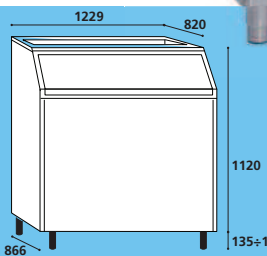

R 300

Capacità contenitore Kg
Bin Capacity Kg
Behälterkapazität Kg
Capacité bac de conservation Kg

406