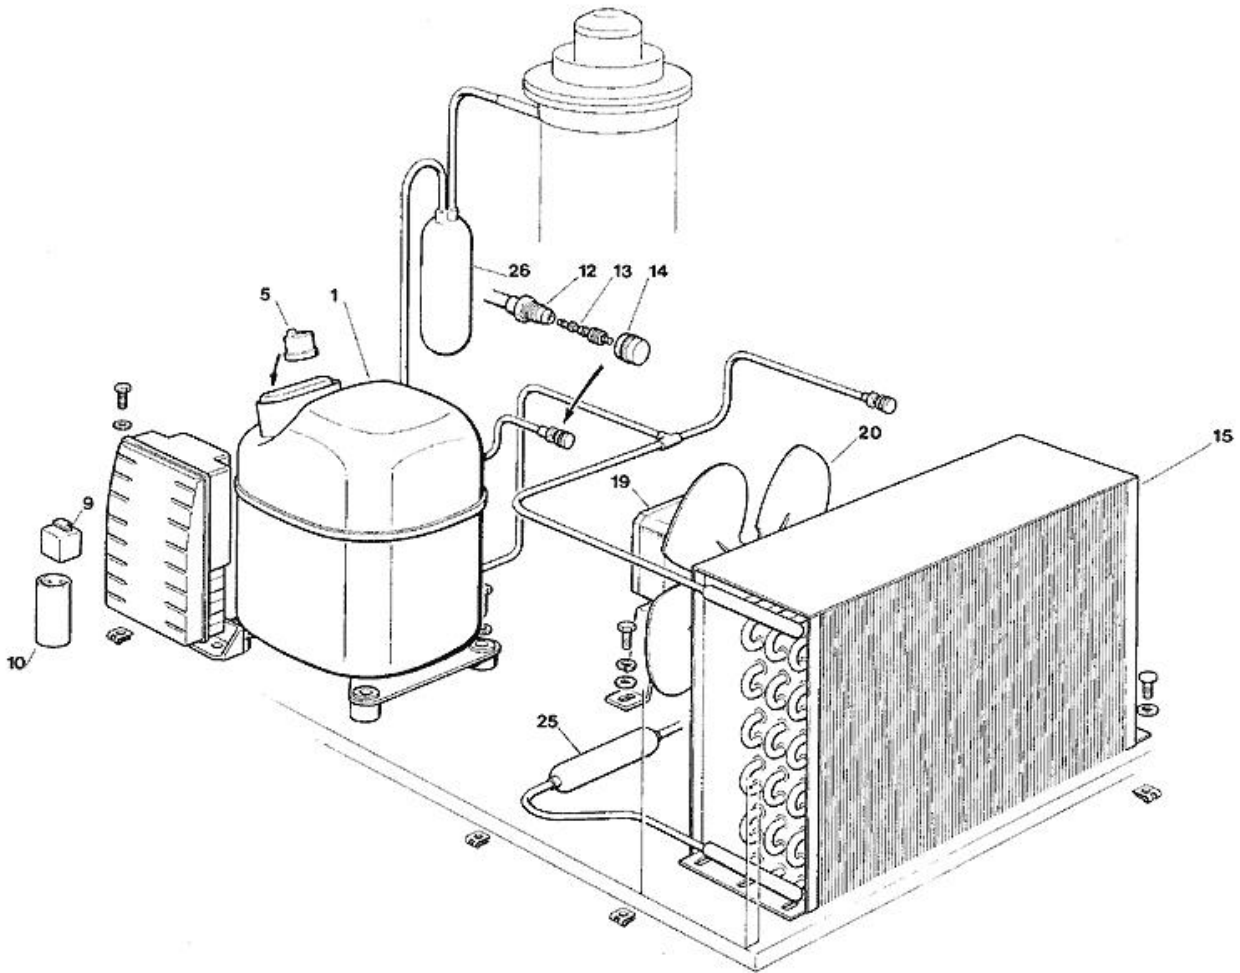

SIMAG

Electronic flaker

SMI 80

R 404A

**SPARE PARTS LIST
CATALOGO RICAMBI
CATALOGUE PIÈCES DÉTACHÉES
ERSATZTEILENKATALOG**

REV. 10/2017

UNIT PANELS

Pos	Code	Description
1	781406 06	UNIT BASE
2	721754 03	LEFT SIDE PANEL
2	721753 03	PANEL, RIGHT
3	722808 00	TOP PANEL
4	782092 03R	BIN DOOR
5	722505 00	FRONT PANEL
6	660668 02	REAR PANEL
7	702248 00	SUPPORTO ATTACCHI
8	782123 01	INSULATED STORAGE BIN
11	732016 09	BRACKET
12	651469 00	LEG (1 PIECE)
13	640134 00	O-RING
14	660211 01	DRAIN FILTER
15	660219 01	DRAIN FITTING
16	610148 04	STORAGE BIN DRAIN TUBE
17	650071 00	ICE SCOOP
18	670007 04	KIT WATER SUPPLY PIPE
19	060513 01	KIT WATER DRAIN PIPE
* (5)	651544 03	SIMAG SMI LOGO
* (5)	650965 00	AGION LOGO
* (5)	651405 00	REGOL. PC BOARD LOGO

REFRIGERANT SYSTEM AIR COOLED

REFRIGERANT SYSTEM AIR COOLED

Pos	Code	Description
0001	670105 10	COMPRESSOR 230/50/1
0005	EMB 2319079	PROTECTOR - 230/50/1
0009	EMB 2334112	RELAY - MTRP0012-65
0010	EMB 2252345	CAPACITOR - 230/50/1
0012	650109 00	VALVE BODY
0013	670012 00	VALVE CORE
0014	650106 00	CAP
0015	620420 00	CONDENSER
0019	620419 02	FAN MOTOR - 230/50-60
0019	620419 03	FAN MOTOR - 115/60
0019	620419 61	FAN MOTOR BRACKET
0020	620419 32	FAN BLADE
0025	630003 03	FILTER
0026	784469 21R	SUCTION LINE