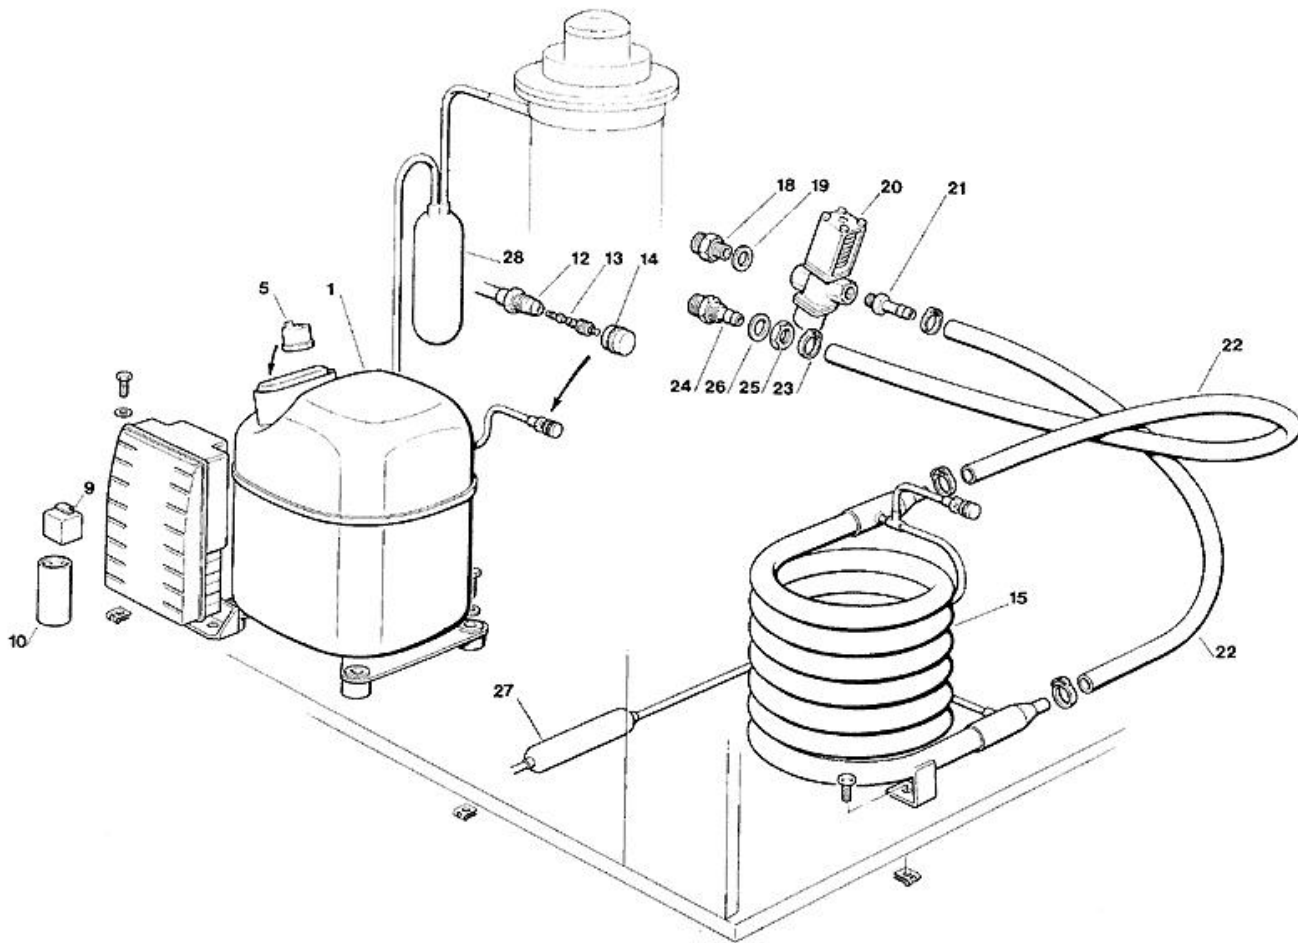

SIMAG

Electronic flaker

SMI 80

R 404A

**SPARE PARTS LIST
CATALOGO RICAMBI
CATALOGUE PIÈCES DÉTACHÉES
ERSATZTEILENKATALOG**

REV. 10/2017

UNIT PANELS

Pos	Code	Description
1	781406 06	UNIT BASE
2	721754 03	LEFT SIDE PANEL
2	721753 03	PANEL, RIGHT
3	722808 00	TOP PANEL
4	782092 03R	BIN DOOR
5	722505 00	FRONT PANEL
6	660668 02	REAR PANEL
7	702248 00	SUPPORTO ATTACCHI
8	782123 01	INSULATED STORAGE BIN
11	732016 09	BRACKET
12	651469 00	LEG (1 PIECE)
13	640134 00	O-RING
14	660211 01	DRAIN FILTER
15	660219 01	DRAIN FITTING
16	610148 04	STORAGE BIN DRAIN TUBE
17	650071 00	ICE SCOOP
18	670007 04	KIT WATER SUPPLY PIPE
19	060513 01	KIT WATER DRAIN PIPE
* (5)	651544 03	SIMAG SMI LOGO
* (5)	650965 00	AGION LOGO
* (5)	651405 00	REGOL. PC BOARD LOGO

REFRIGERANT SYSTEM AIR COOLED

REFRIGERANT SYSTEM AIR COOLED

Pos	Code	Description
0001	670105 10	COMPRESSOR 230/50/1
0005	EMB 2319079	PROTECTOR - 230/50/1
0009	EMB 2334112	RELAY - MTRP0012-65
0010	EMB 2252345	CAPACITOR - 230/50/1
0012	650109 00	VALVE BODY
0013	670012 00	VALVE CORE
0014	650106 00	CAP
0015	620420 00	CONDENSER
0019	620419 02	FAN MOTOR - 230/50-60
0019	620419 03	FAN MOTOR - 115/60
0019	620419 61	FAN MOTOR BRACKET
0020	620419 32	FAN BLADE
0025	630003 03	FILTER
0026	784469 21R	SUCTION LINE

REFRIGERANT SYSTEM WATER COOLED

REFRIGERANT SYSTEM WATER COOLED

Pos	Code	Description
0001	670105 10	COMPRESSOR 230/50/1
0005	EMB 2319079	PROTECTOR - 230/50/1
0009	EMB 2334112	RELAY - MTRP0012-65
0010	EMB 2252345	CAPACITOR - 230/50/1
0012	650109 00	VALVE BODY
0013	670012 00	VALVE CORE
0014	650106 00	CAP
0015	620389 00	CONDENSER
0018	733204 00	WATER INLET FITTING
0019	400031 01	WASHER
0020	620111 00	WATER REGUL. VALVE
0021	733173 01	FITTING
0022	281900 03	TUBE 18X12
0024	733174 00	FITTING
0025	400076 00	NUT
0026	400031 00	WASHER
0027	630003 03	FILTER
0028	784469 21R	SUCTION LINE